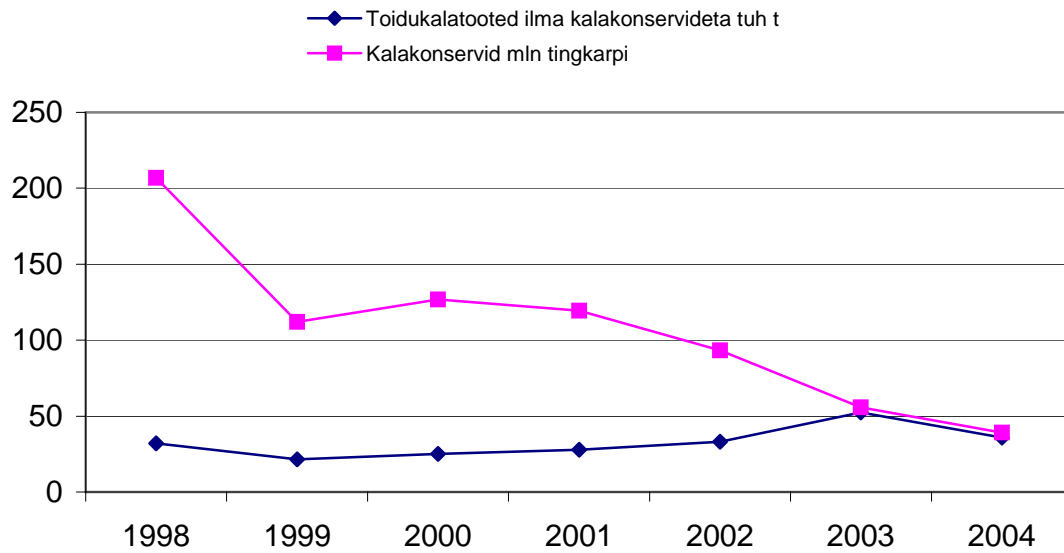

“EESTI KALANDUSE STRATEEGIA 2007–2013”

LISA 17

Tootmine koguseliselt

Allikas: ESA (2004. aasta esimesed 9 kuu andmed)