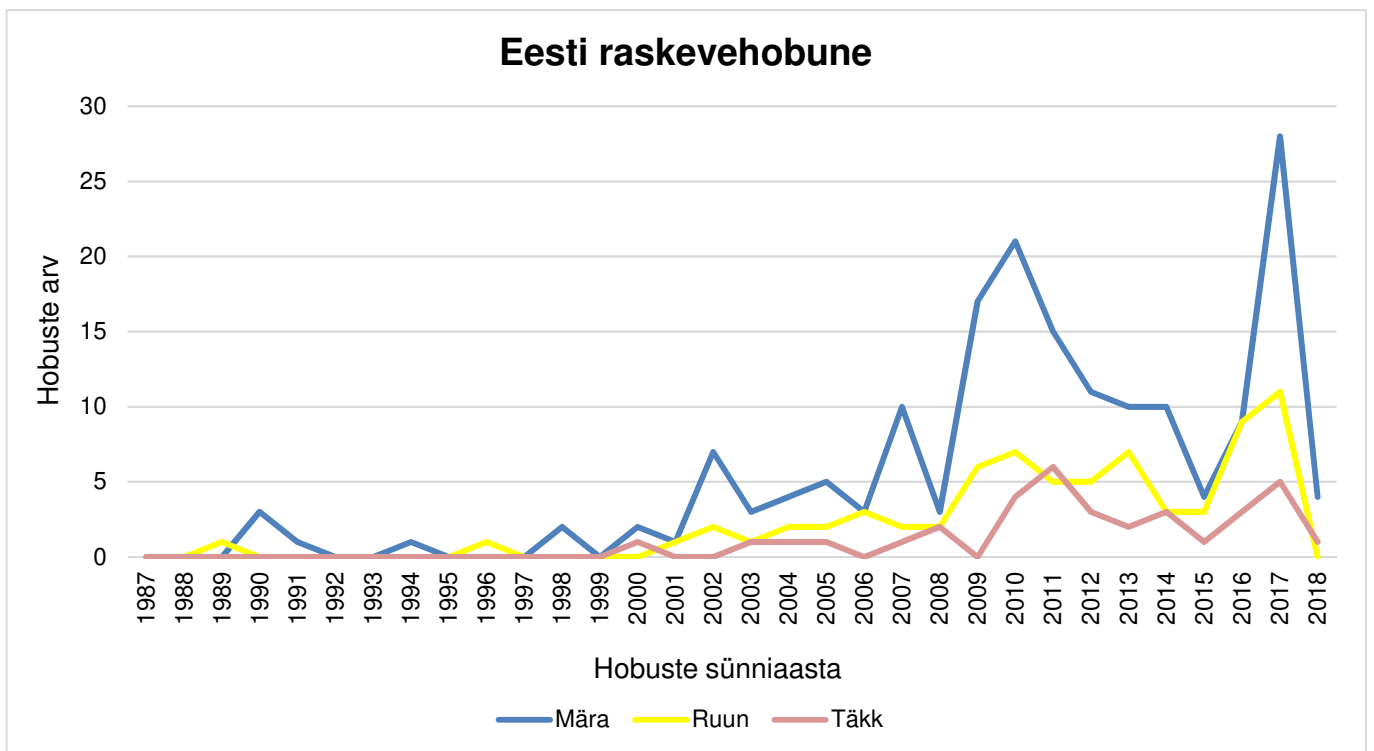

Joonis 5. 2019. aastal OTL toetust taotletud hobuste sooline jaotus tõugude lõikes PRIA hobuslaste registri alusel

Joonis 6. on esitatud 2019. aastal OTL toetust taotletud hobuste osakaal ja arv jaotatuna 5-aasta kaupa vanuseklassidesse. Kõige rohkem oli hobuseid vanuses 1.-5. aastat (33,8%, 860 hobust) ja kõige vanemad hobused jäid vanuseklassi 31.-32. aastat (0,2%; 5 hobust).

Joonis 6. 2019. aastal OTL toetust taotletud hobuste jaotus vanuseklassidesse

Tabel 2. 2019. aastal OTL toetust taotletud hobuste sooline ja vanuseline jaotus PRIA hobuslaste registri alusel

Sünniaasta	Mära	Ruun	Täkk	KOKKU
1987	2	0	0	2
1988	3	0	0	3
1989	7	1	0	8
1990	14	1	1	16
1991	7	3	1	11
1992	15	0	0	15
1993	21	4	3	28
1994	15	6	1	22
1995	26	2	1	29
1996	18	6	2	26
1997	29	11	1	41
1998	21	3	5	29
1999	24	3	3	30
2000	24	11	2	37
2001	28	10	3	41
2002	36	8	2	46
2003	36	20	7	63
2004	49	18	3	70
2005	63	21	8	92
2006	75	30	8	113
2007	80	26	11	117
2008	78	33	8	119
2009	103	34	7	144
2010	92	25	12	129
2011	91	33	13	137
2012	99	41	18	158
2013	85	57	16	158
2014	95	62	21	178
2015	90	39	21	150
2016	103	43	25	171
2017	103	49	35	187
2018	84	35	55	174
KOKKU	1 616	635	293	2 544

Joonis 7. 2019. aastal OTL toetust taotletud hobuste sooline ja vanuseline jaotus PRIA hobuslaste registri alusel

Joonistel 8-10 on esitatud 2019. aastal OTL toetust taotletud hobuste sooline ja vanuseline jaotus tõugude kaupa.