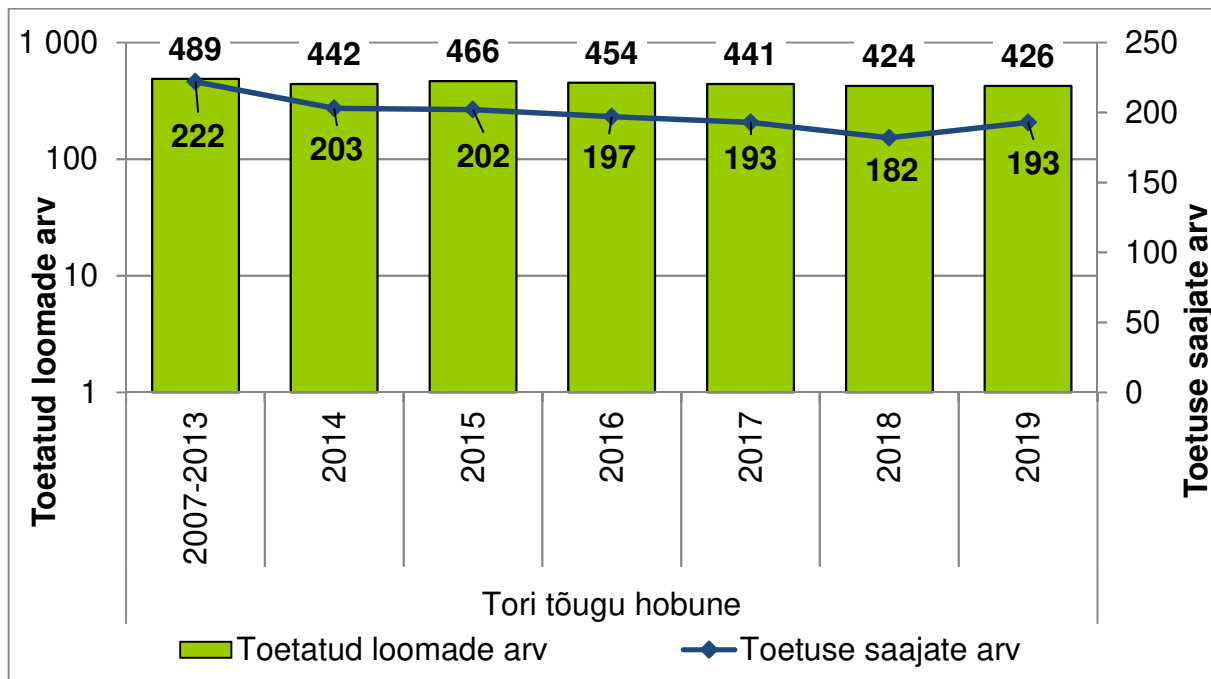

Joonis 2. Toetatud Tori tõugu hobuste ja toetuse saajate arv 2019. aasta taotlusvoor