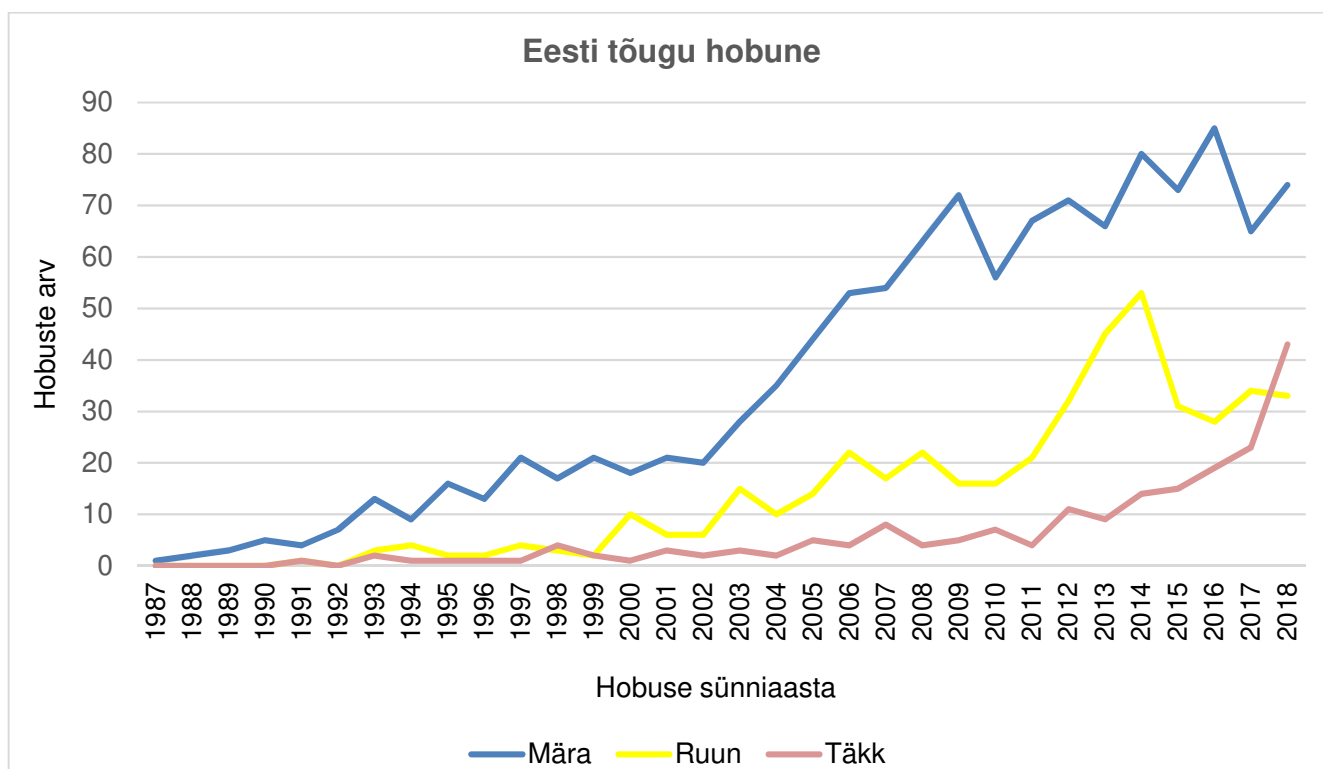

Joonis 5. 2019. aastal OTL toetust taotletud hobuste sooline jaotus tõugude lõikes PRIA hobuslaste registri alusel

Joonis 6. on esitatud 2019. aastal OTL toetust taotletud hobuste osakaal ja arv jaotatuna 5-aasta kaupa vanuseklassidesse. Kõige rohkem oli hobuseid vanuses 1.-5. aastat (33,8%, 860 hobust) ja kõige vanemad hobused jäid vanuseklassi 31.-32. aastat (0,2%; 5 hobust).

Joonis 6. 2019. aastal OTL toetust taotletud hobuste jaotus vanuseklassidesse

Tabel 2. 2019. aastal OTL toetust taotletud hobuste sooline ja vanuseline jaotus PRIA hobuslaste registri alusel

Sünniaasta	Mära	Ruun	Täkk	KOKKU
1987	2	0	0	2
1988	3	0	0	3
1989	7	1	0	8
1990	14	1	1	16
1991	7	3	1	11
1992	15	0	0	15
1993	21	4	3	28
1994	15	6	1	22
1995	26	2	1	29
1996	18	6	2	26
1997	29	11	1	41
1998	21	3	5	29
1999	24	3	3	30
2000	24	11	2	37
2001	28	10	3	41
2002	36	8	2	46
2003	36	20	7	63
2004	49	18	3	70
2005	63	21	8	92
2006	75	30	8	113
2007	80	26	11	117
2008	78	33	8	119
2009	103	34	7	144
2010	92	25	12	129
2011	91	33	13	137
2012	99	41	18	158
2013	85	57	16	158
2014	95	62	21	178
2015	90	39	21	150
2016	103	43	25	171
2017	103	49	35	187
2018	84	35	55	174
KOKKU	1 616	635	293	2 544

Joonis 7. 2019. aastal OTL toetust taotletud hobuste sooline ja vanuseline jaotus PRIA hobuslaste registri alusel

Joonistel 8-10 on esitatud 2019. aastal OTL toetust taotletud hobuste sooline ja vanuseline jaotus tõugude kaupa.

Joonis 8. 2019. aastal OTL toetust taotletud Eesti raskevehobuste sooline jaotus PRIA hobuslaste registri alusel

Joonis 9. 2019. aastal OTL toetust taotletud Tori tõugu hobuste sooline jaotus PRIA hobuslaste registri alusel