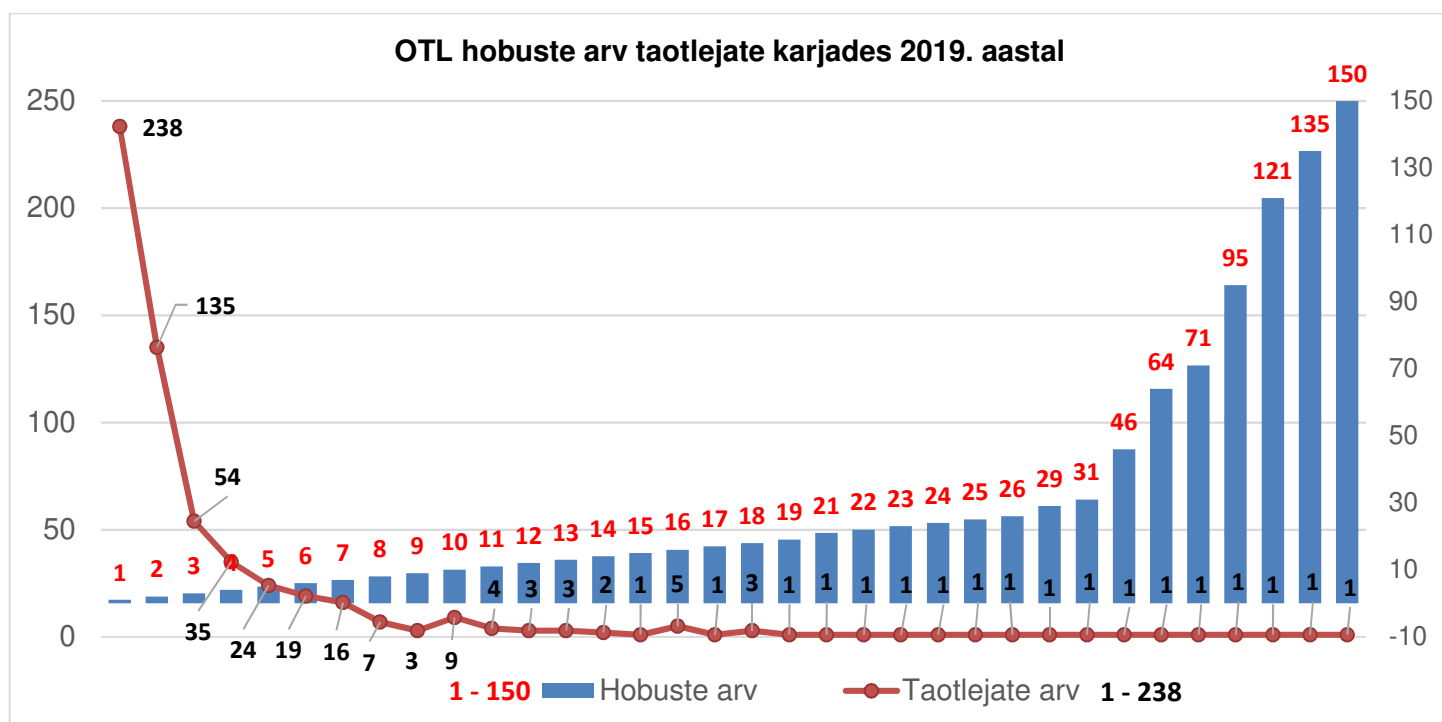

ANDMED ON ANALÜÜSITUD 2019. aastal OTL TOETUSE TAOTLUSANDMETE JÄRGI

(seetõttu, et määratud andmed OTL toetuse kohta on PMK-I kliendi kohta tõu kaupa kokku, taotlemise andmed hobuste lõikes).

TAOTLEMINE

Eesti raskeveohobune: taotletud hobuste arv 282; taotlejate arv 83;

Tori tõugu hobune: taotletud hobuste arv 438; taotlejate arv 197;

Eesti tõugu hobune: taotletud hobuste arv 1824; taotlejate arv 410.

Taotletud hobuste arv kokku 2544; taotlejate arv ühekordselt 578.

OTL toetust taotletud hobuste arv toetuse taotlejate karjades 2019. a. taotlusvooru andmete põhjal on esitatud Joonis 4. Neid OTL toetuse taotlejaid, kes taotlesid toetust ühe ainsa hobuse eest oli 238. Kahe hobuse eest taotlesid toetust 135 loomapidajat jne. Kõige suuremas karjas oli 150 hobust. Mida suurem oli OTL hobuste arv loomapidaja kohta, seda vähem neid loomapidajaid/toetuse taotlejaid oli. Nt. selliseid taotlejaid, kellel oli rohkem kui 19 OTL hobust, oligi ainult üks.

Kindlasti tuleb meeles pidada, et need siin on OTL toetuse andmed, mis ei pruugi näidata nende toetuse saajate tema karjas olevate kõikide hobuste arvu.

Joonis 4. OTL hobuste arv OTL toetuse taotlejate karjades, 2019. aasta taotlusvoor

Kasutades PRIA kodulehel olevat [hobuslaste registrit](#) ja analüüsid esitatud hobuste (2544 hobust) soolist jagunemist, selgus, et taotletud hobustest 63,5% on märad, 25% ruunad ja 11,5% täkud (Tabel 1; Joonis 5).