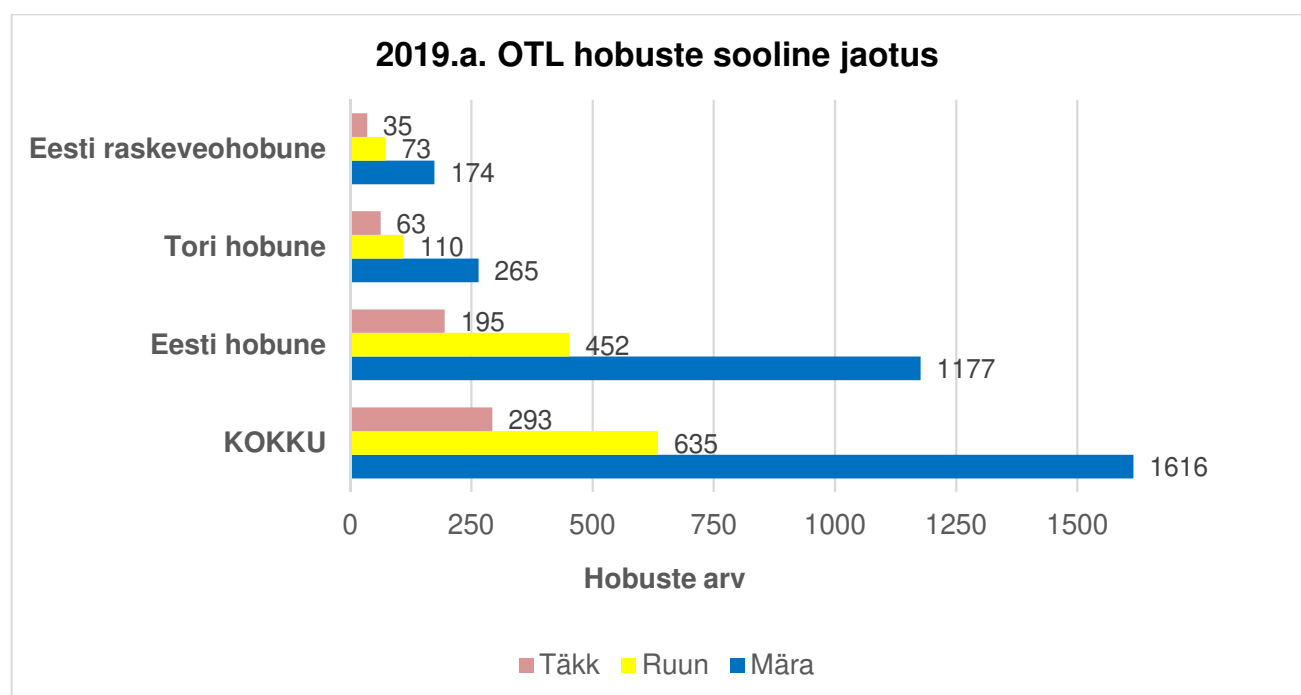

Tabel 1. 2019. aastal OTL taotletud hobuste sooline jaotus PRIA hobuslaste registri alusel

	Eesti hobune	Tori hobune	Eesti raskeveohobune	KOKKU	% taotletud hobustest
Mära	1 177	265	174	1 616	63,5
Ruun	452	110	73	635	25,0
Täkk	195	63	35	293	11,5
Hobuste arv kokku	1 824	438	282	2 544	100

Joonis 5. 2019. aastal OTL toetust taotletud hobuste sooline jaotus tõugude lõikes PRIA hobuslaste registri alusel