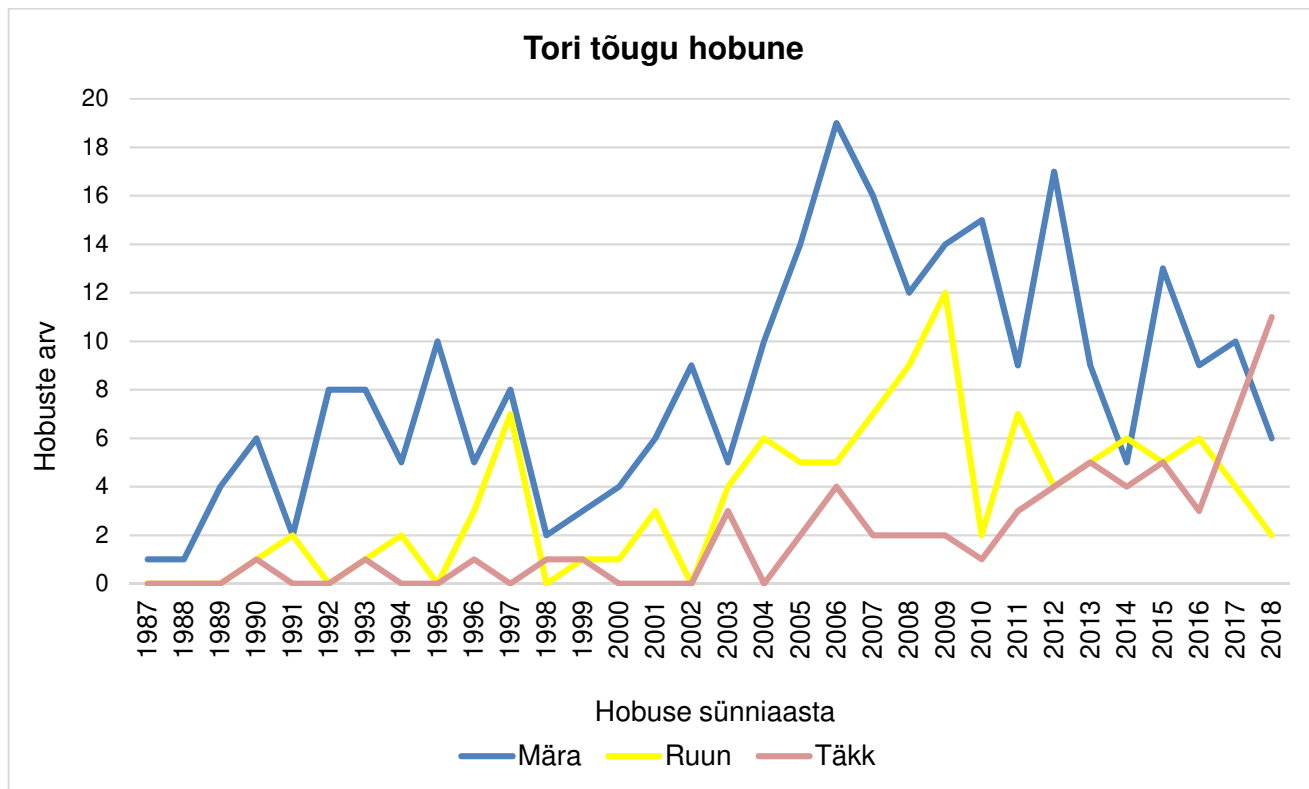

Joonis 9. 2019. aastal OTL toetust taotletud Tori tõugu hobuste sooline jaotus PRIA hobuslaste registri alusel