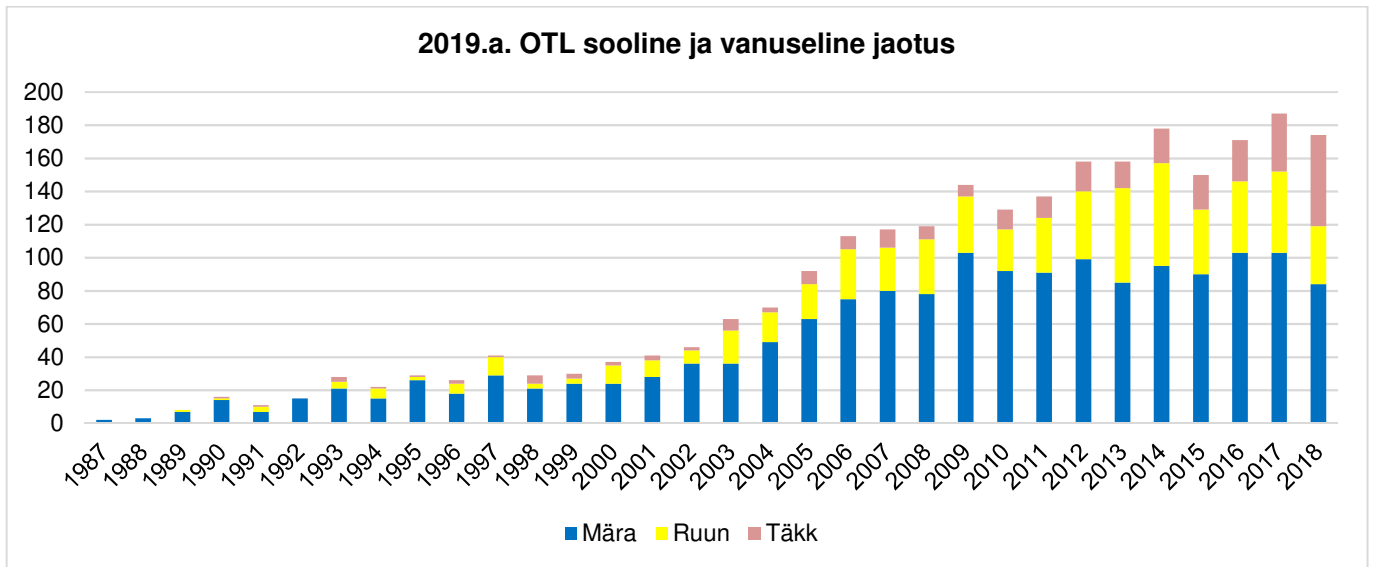

Tabel 1. 2019. aastal OTL taotletud hobuste sooline jaotus PRIA hobuslaste registri alusel

	Eesti hobune	Tori hobune	Eesti raskeveohobune	KOKKU	% taotletud hobustest
Mära	1 177	265	174	1 616	63,5
Ruun	452	110	73	635	25,0
Täkk	195	63	35	293	11,5
Hobuste arv kokku	1 824	438	282	2 544	100

Joonis 5. 2019. aastal OTL toetust taotletud hobuste sooline jaotus tõugude lõikes PRIA hobuslaste registri alusel

Joonis 6. on esitatud 2019. aastal OTL toetust taotletud hobuste osakaal ja arv jaotatuna 5-aasta kaupa vanuseklassidesse. Kõige rohkem oli hobuseid vanuses 1.-5. aastat (33,8%, 860 hobust) ja kõige vanemad hobused jäid vanuseklassi 31.-32. aastat (0,2%; 5 hobust).

Joonis 6. 2019. aastal OTL toetust taotletud hobuste jaotus vanuseklassidesse

Tabel 2. 2019. aastal OTL toetust taotletud hobuste sooline ja vanuseline jaotus PRIA hobuslaste registri alusel

Sünniaasta	Mära	Ruun	Täkk	KOKKU
1987	2	0	0	2
1988	3	0	0	3
1989	7	1	0	8
1990	14	1	1	16
1991	7	3	1	11
1992	15	0	0	15
1993	21	4	3	28
1994	15	6	1	22
1995	26	2	1	29
1996	18	6	2	26
1997	29	11	1	41
1998	21	3	5	29
1999	24	3	3	30
2000	24	11	2	37
2001	28	10	3	41
2002	36	8	2	46
2003	36	20	7	63
2004	49	18	3	70
2005	63	21	8	92
2006	75	30	8	113
2007	80	26	11	117
2008	78	33	8	119
2009	103	34	7	144
2010	92	25	12	129
2011	91	33	13	137
2012	99	41	18	158
2013	85	57	16	158
2014	95	62	21	178
2015	90	39	21	150
2016	103	43	25	171
2017	103	49	35	187
2018	84	35	55	174
KOKKU	1 616	635	293	2 544