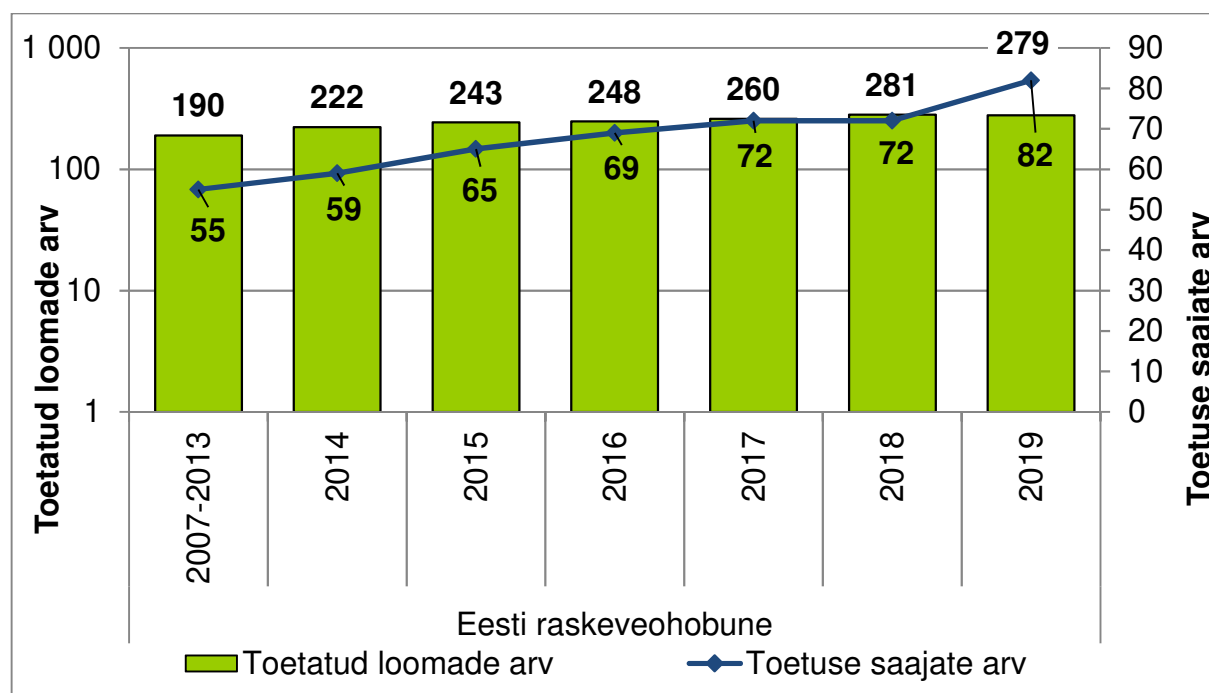

OTL toetus 2019. aasta taotlusvoor, hobused

Ülevaate koostaja:

Ere Ploomipuu, Põllumajandusuuringute Keskus

ere.ploomipuu@pmk.agri.ee

OTL – ohustatud tõugu loomade toetus

MÄÄRAMINE

Eesti raskeveohobune: toetatud hobuste arv 279; toetuse saajate arv 82 (Joonis 1);

Tori tõugu hobune: toetatud hobuste arv 426; toetuse saajate 193 (Joonis 2);

Eesti tõugu hobune: toetatud hobuste arv 1785; toetuse saajate 398 (Joonis 3).

Toetatud hobuste arv kokku 2490; toetuse saajate arv ühekordselt 565.