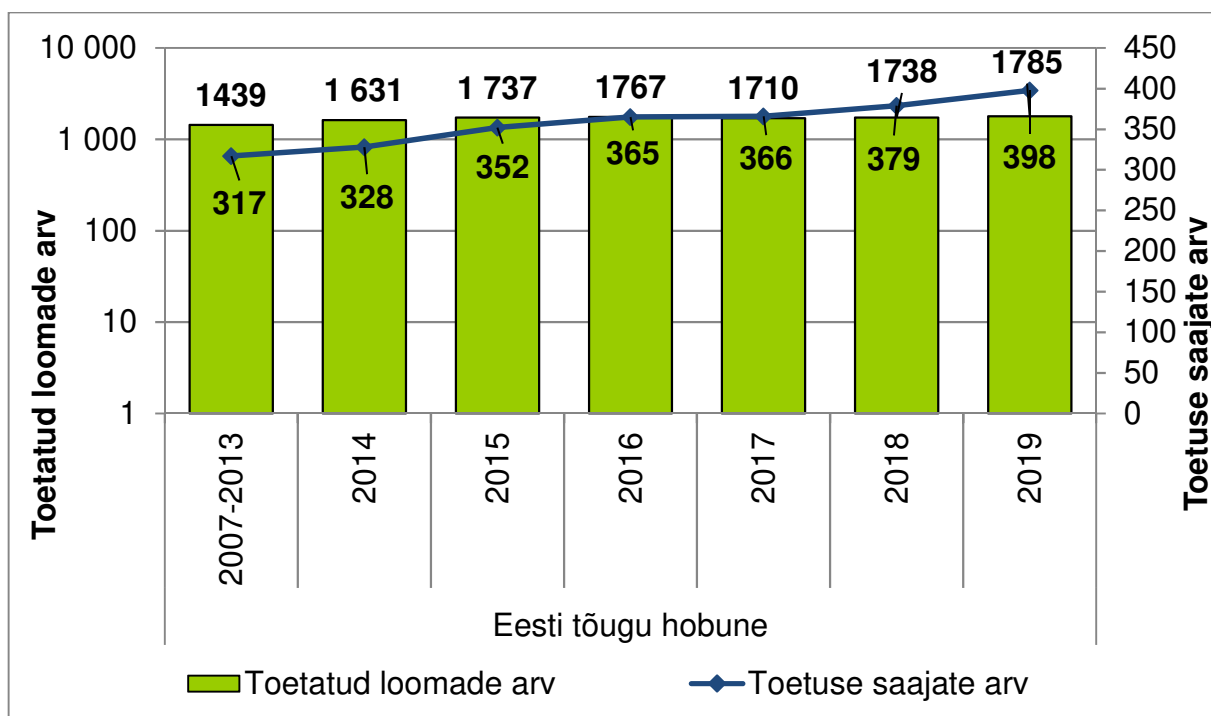

Tori tõugu hobune: toetatud hobuste arv 426; toetuse saajate 193 (Joonis 2);

Eesti tõugu hobune: toetatud hobuste arv 1785; toetuse saajate 398 (Joonis 3).

Toetatud hobuste arv kokku 2490; toetuse saajate arv ühekordselt 565.

Joonis 1. Toetatud Eesti raskeveohobuste ja toetuse saajate arv 2019. aasta taotlusvoor

Joonis 2. Toetatud Tori tõugu hobuste ja toetuse saajate arv 2019. aasta taotlusvoor

Joonis 3. Toetatud Eesti tõugu hobuste ja toetuse saajate arv 2019. aasta taotlusvoor

ANDMED ON ANALÜÜSITUD 2019. aastal OTL TOETUSE TAOTLUSANDMETE JÄRGI

(seetõttu, et määratud andmed OTL toetuse kohta on PMK-I kliendi kohta tõu kaupa kokku, taotlemise andmed hobuste lõikes).

TAOTLEMINE

Eesti raskeveohobune: taotletud hobuste arv 282; taotlejate arv 83;

Tori tõugu hobune: taotletud hobuste arv 438; taotlejate arv 197;

Eesti tõugu hobune: taotletud hobuste arv 1824; taotlejate arv 410.

Taotletud hobuste arv kokku 2544; taotlejate arv ühekordselt 578.

OTL toetust taotletud hobuste arv toetuse taotlejate karjades 2019. a. taotlusvooru andmete põhjal on esitatud Joonis 4. Neid OTL toetuse taotlejaid, kes taotlesid toetust ühe ainsa hobuse eest oli 238. Kahe hobuse eest taotlesid toetust 135 loomapidajat jne. Kõige suuremas karjas oli 150 hobust. Mida suurem oli OTL hobuste arv loomapidaja kohta, seda vähem neid loomapidajaid/toetuse taotlejaid oli. Nt. selliseid taotlejaid, kellel oli rohkem kui 19 OTL hobust, oligi ainult üks.