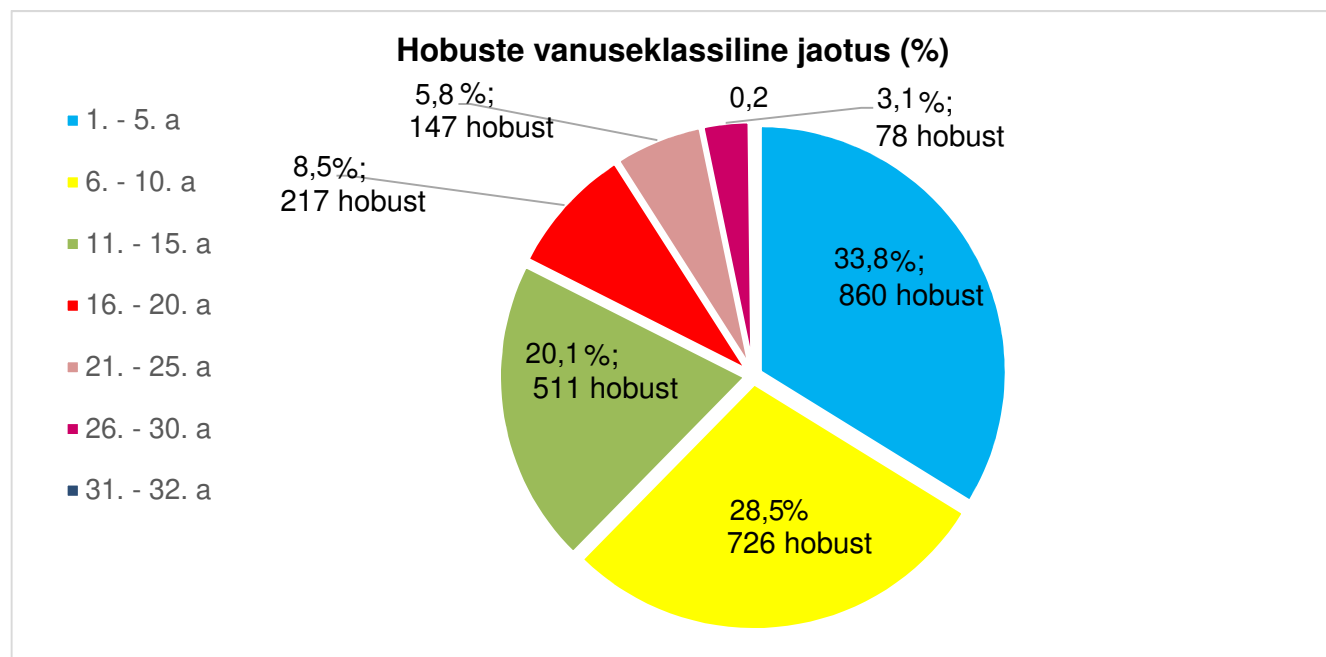

Kasutades PRIA kodulehel olevat [hobuslaste registrit](#) ja analüüsid esitatud hobuste (2544 hobust) soolist jagunemist, selgus, et taotletud hobustest 63,5% on märad, 25% ruunad ja 11,5% täkud (Tabel 1; Joonis 5).

Tabel 1. 2019. aastal OTL taotletud hobuste sooline jaotus PRIA hobuslaste registri alusel

	Eesti hobune	Tori hobune	Eesti raskeveohobune	KOKKU	% taotletud hobustest
Mära	1 177	265	174	1 616	63,5
Ruun	452	110	73	635	25,0
Täkk	195	63	35	293	11,5
Hobuste arv kokku	1 824	438	282	2 544	100

Joonis 5. 2019. aastal OTL toetust taotletud hobuste sooline jaotus tõugude lõikes PRIA hobuslaste registri alusel

Joonis 6. on esitatud 2019. aastal OTL toetust taotletud hobuste osakaal ja arv jaotatuna 5-aasta kaupa vanuseklassidesse. Kõige rohkem oli hobuseid vanuses 1.-5. aastat (33,8%, 860 hobust) ja kõige vanemad hobused jäid vanuseklassi 31.-32. aastat (0,2%; 5 hobust).

Joonis 6. 2019. aastal OTL toetust taotletud hobuste jaotus vanuseklassidesse

Tabel 2. 2019. aastal OTL toetust taotletud hobuste sooline ja vanuseline jaotus PRIA hobuslaste registri alusel

Sünniaasta	Mära	Ruun	Täkk	KOKKU
1987	2	0	0	2
1988	3	0	0	3
1989	7	1	0	8
1990	14	1	1	16
1991	7	3	1	11
1992	15	0	0	15
1993	21	4	3	28
1994	15	6	1	22
1995	26	2	1	29
1996	18	6	2	26
1997	29	11	1	41
1998	21	3	5	29
1999	24	3	3	30
2000	24	11	2	37
2001	28	10	3	41
2002	36	8	2	46
2003	36	20	7	63
2004	49	18	3	70
2005	63	21	8	92
2006	75	30	8	113
2007	80	26	11	117
2008	78	33	8	119
2009	103	34	7	144
2010	92	25	12	129
2011	91	33	13	137
2012	99	41	18	158
2013	85	57	16	158
2014	95	62	21	178
2015	90	39	21	150
2016	103	43	25	171
2017	103	49	35	187
2018	84	35	55	174
KOKKU	1 616	635	293	2 544