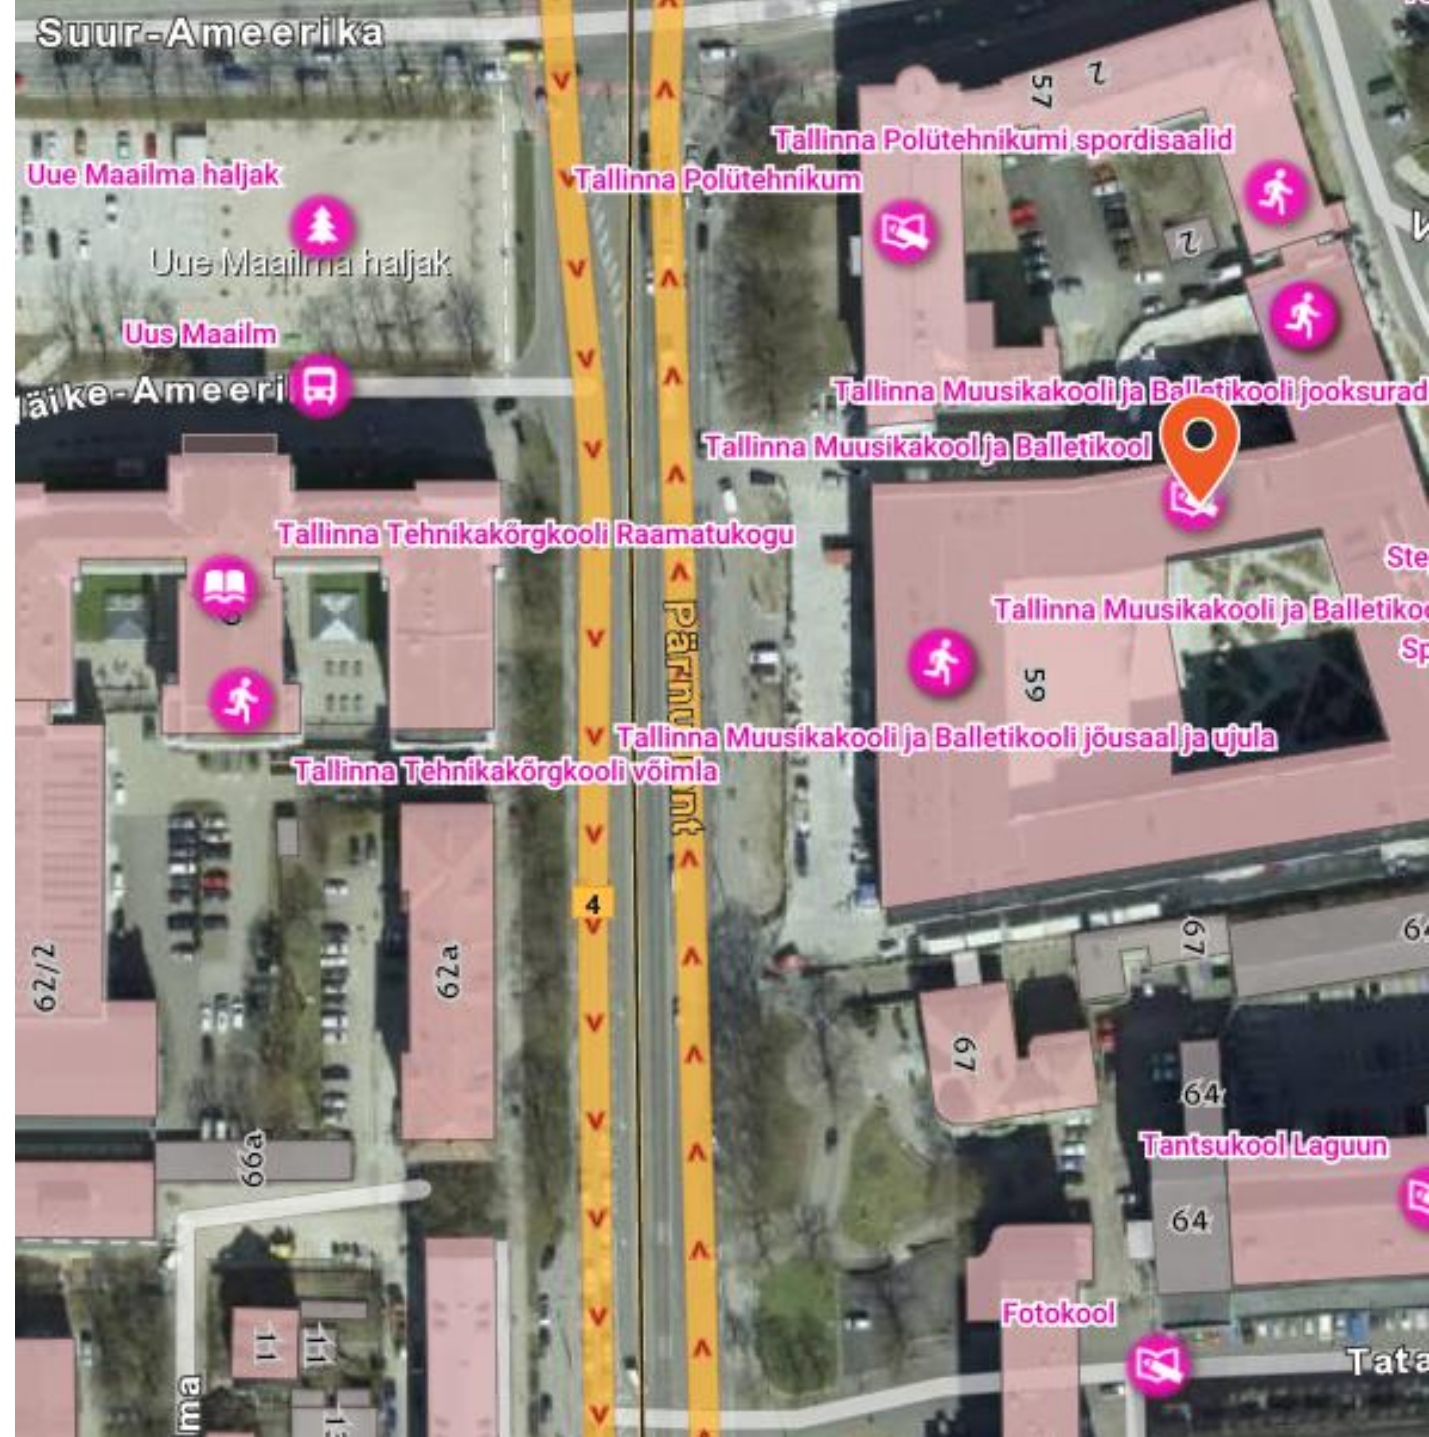

Väärtused

Kiire leitavus

Hoidlik areng

Keel ja kultuur

Inimese elukaar

Eestimaa ja ruum

Turvalisus ja julgeolek