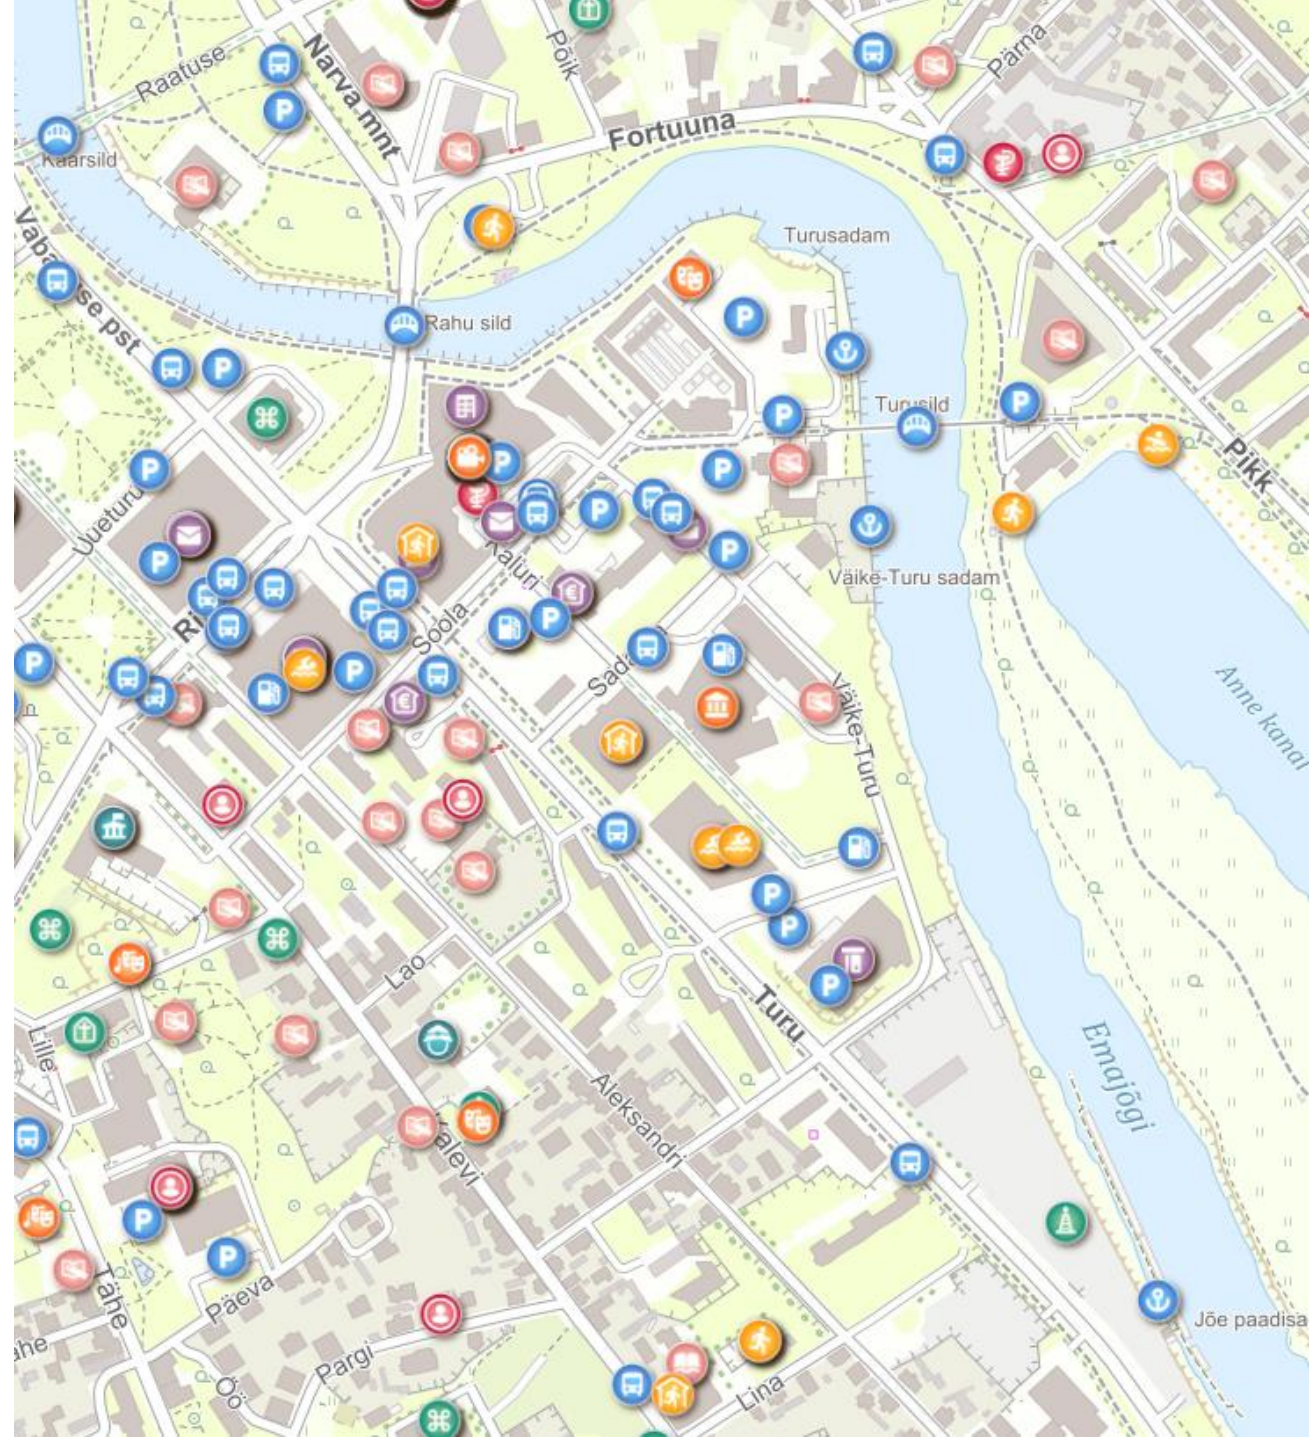

Huvipunktid (POI-d)

Huviobjektid 85 200

ADS-is 14 900

Tartu mk 1500

nimetud 25 000