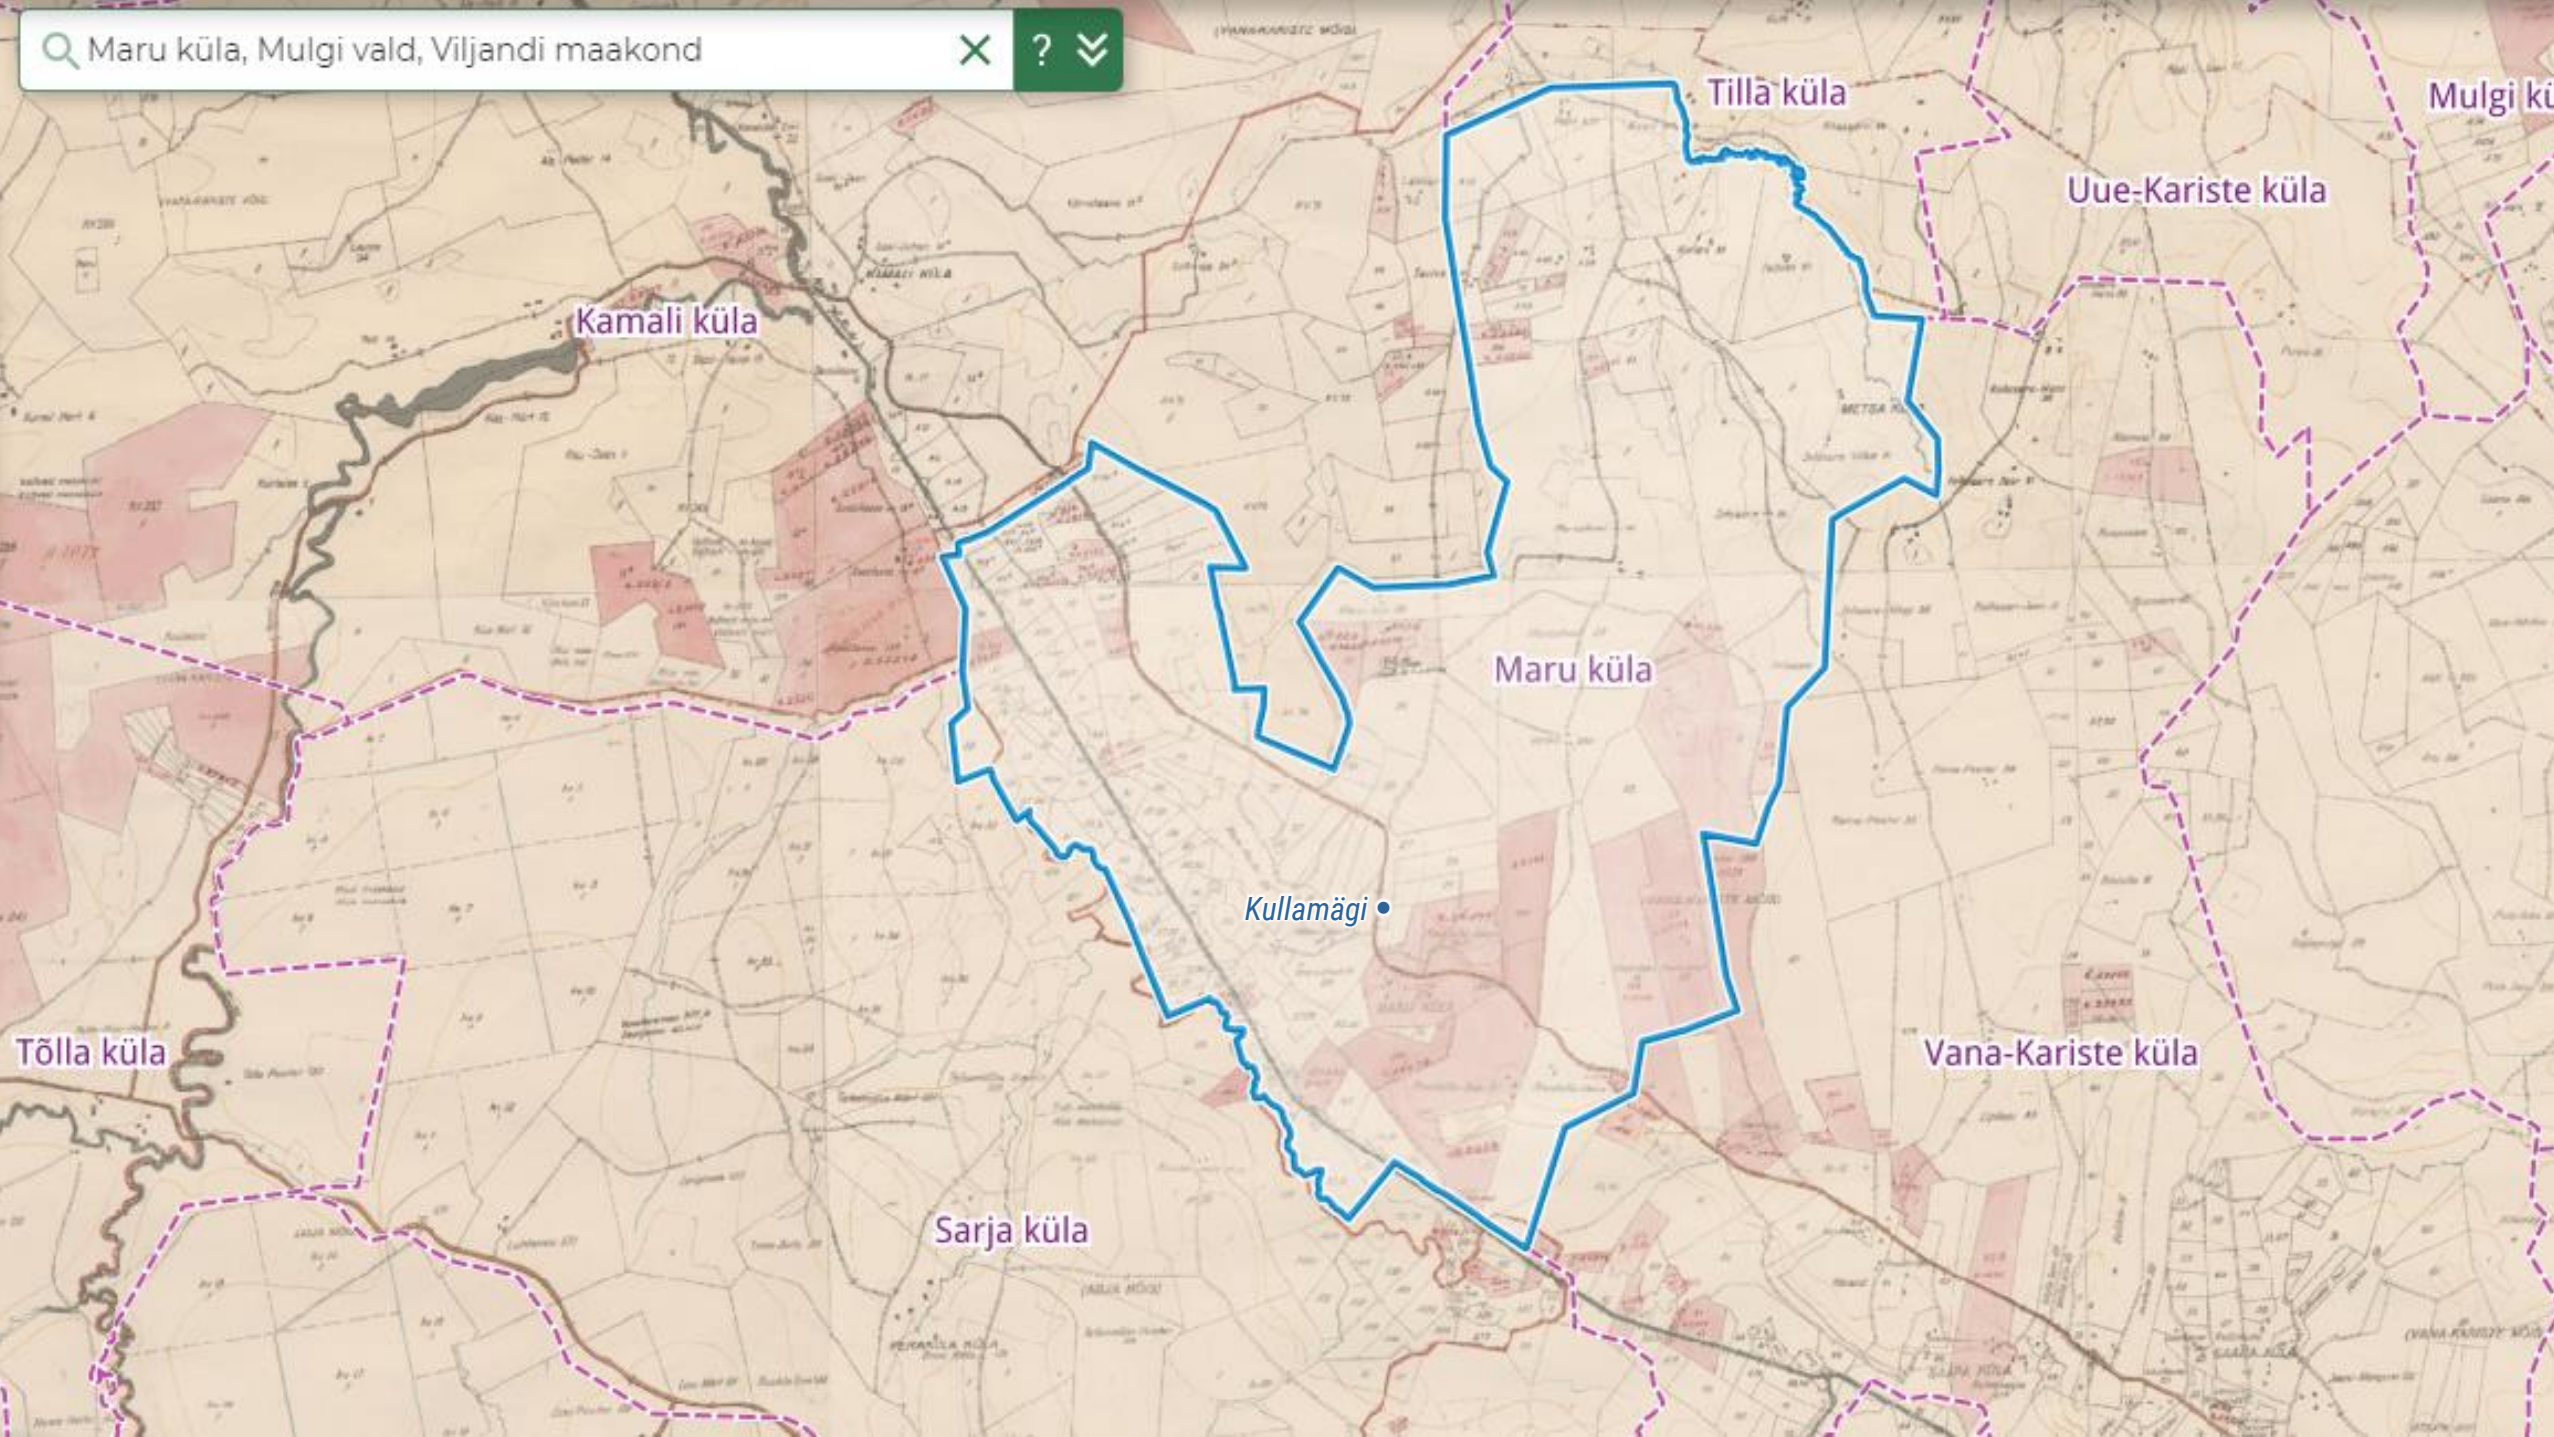

Arendus I etapp 2023-26

Ligipääsetavus 2024-25

Rikastatud asukohad + 3D

Maru küla, Mulgi vald, Viljandi maakond

Kamali küla

Tilla küla

Uue-Kariste küla

Mulgi küla

Maru küla

Kullamägi

Tõlla küla

Vana-Kariste küla

Sarja küla