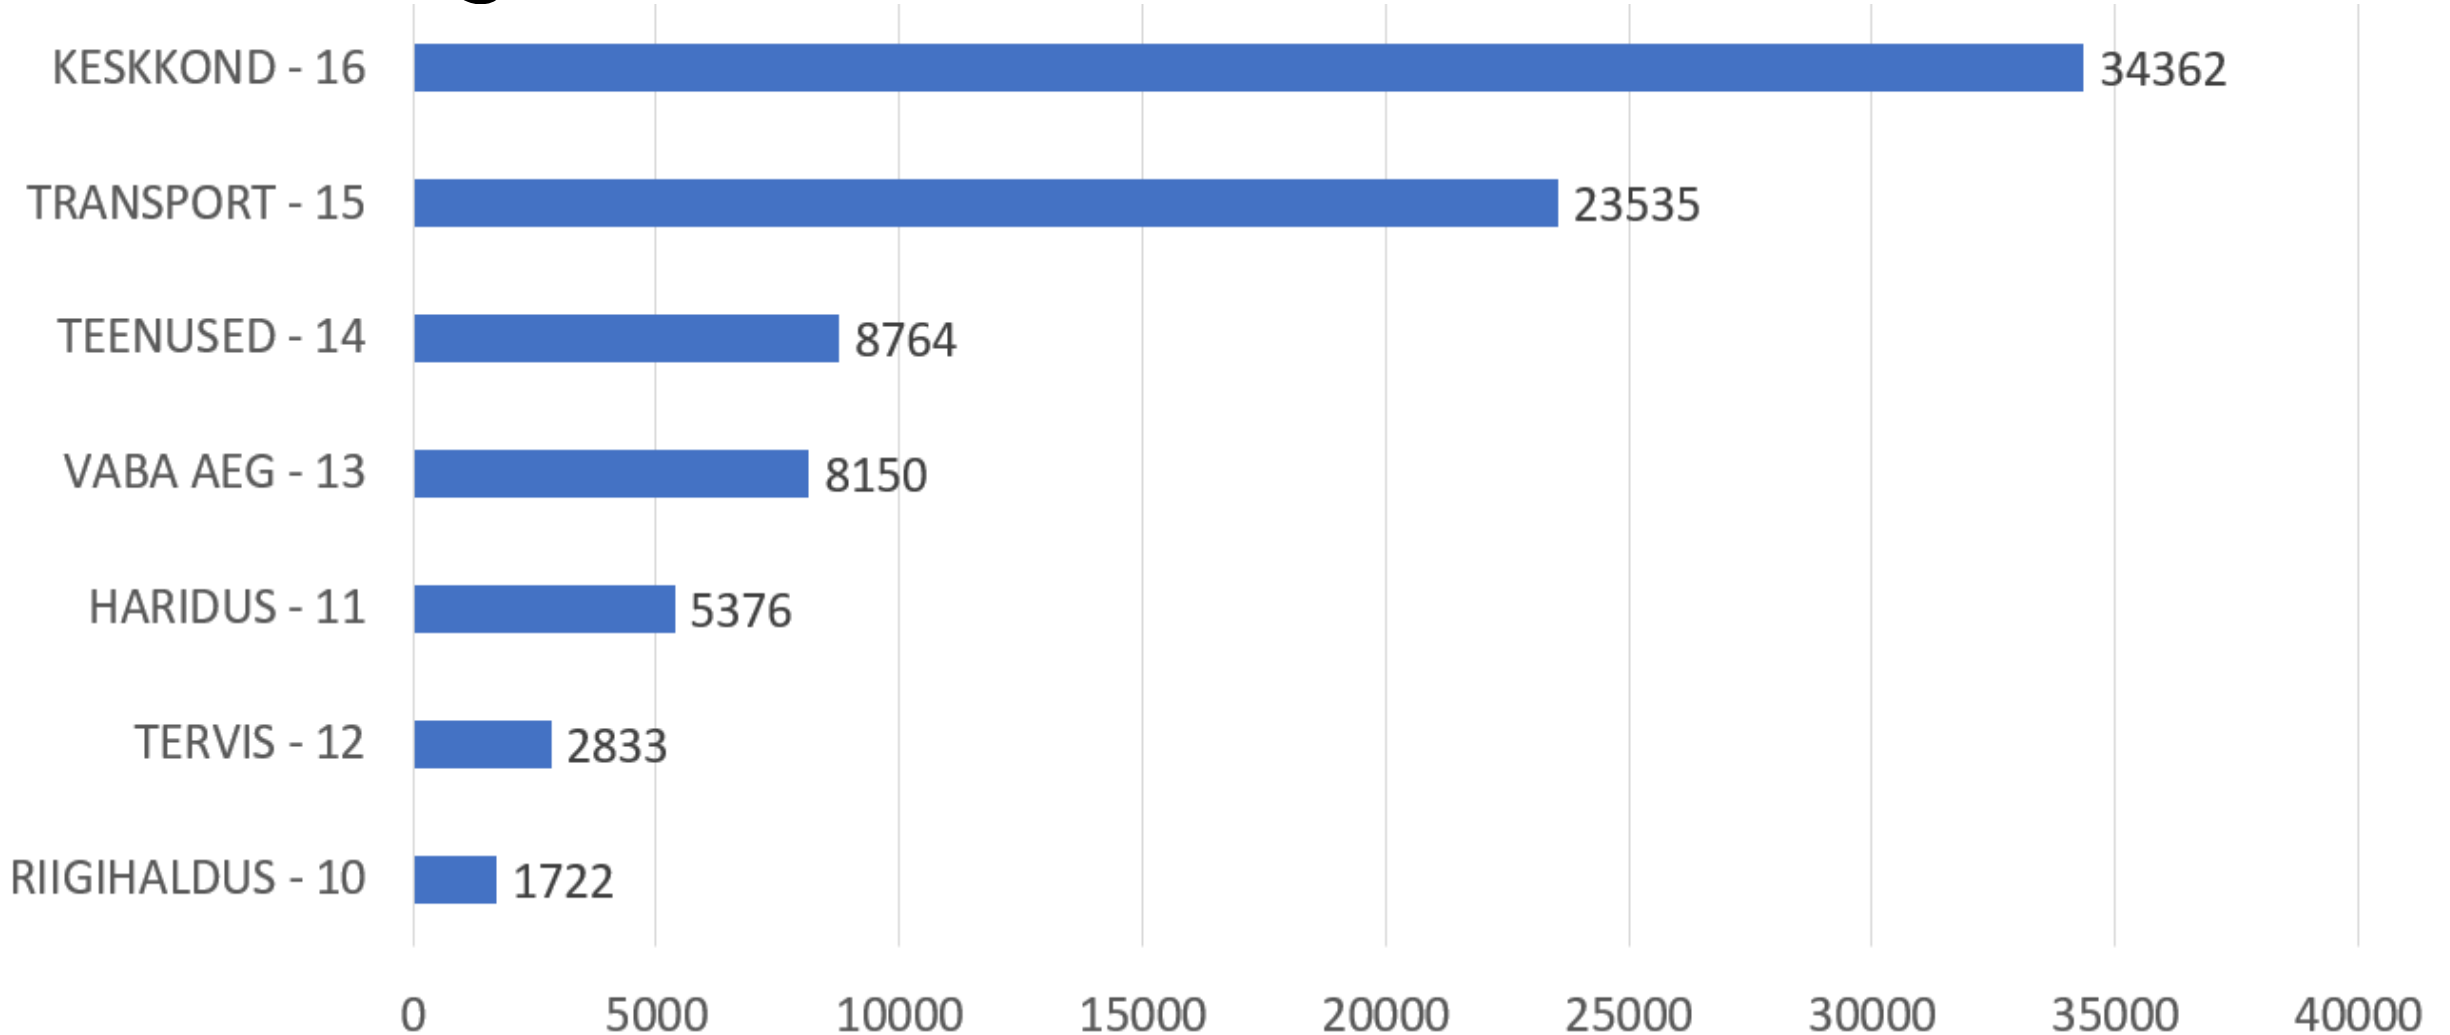

2024.02. 85 000 huviobjekti, 7 kategooriat