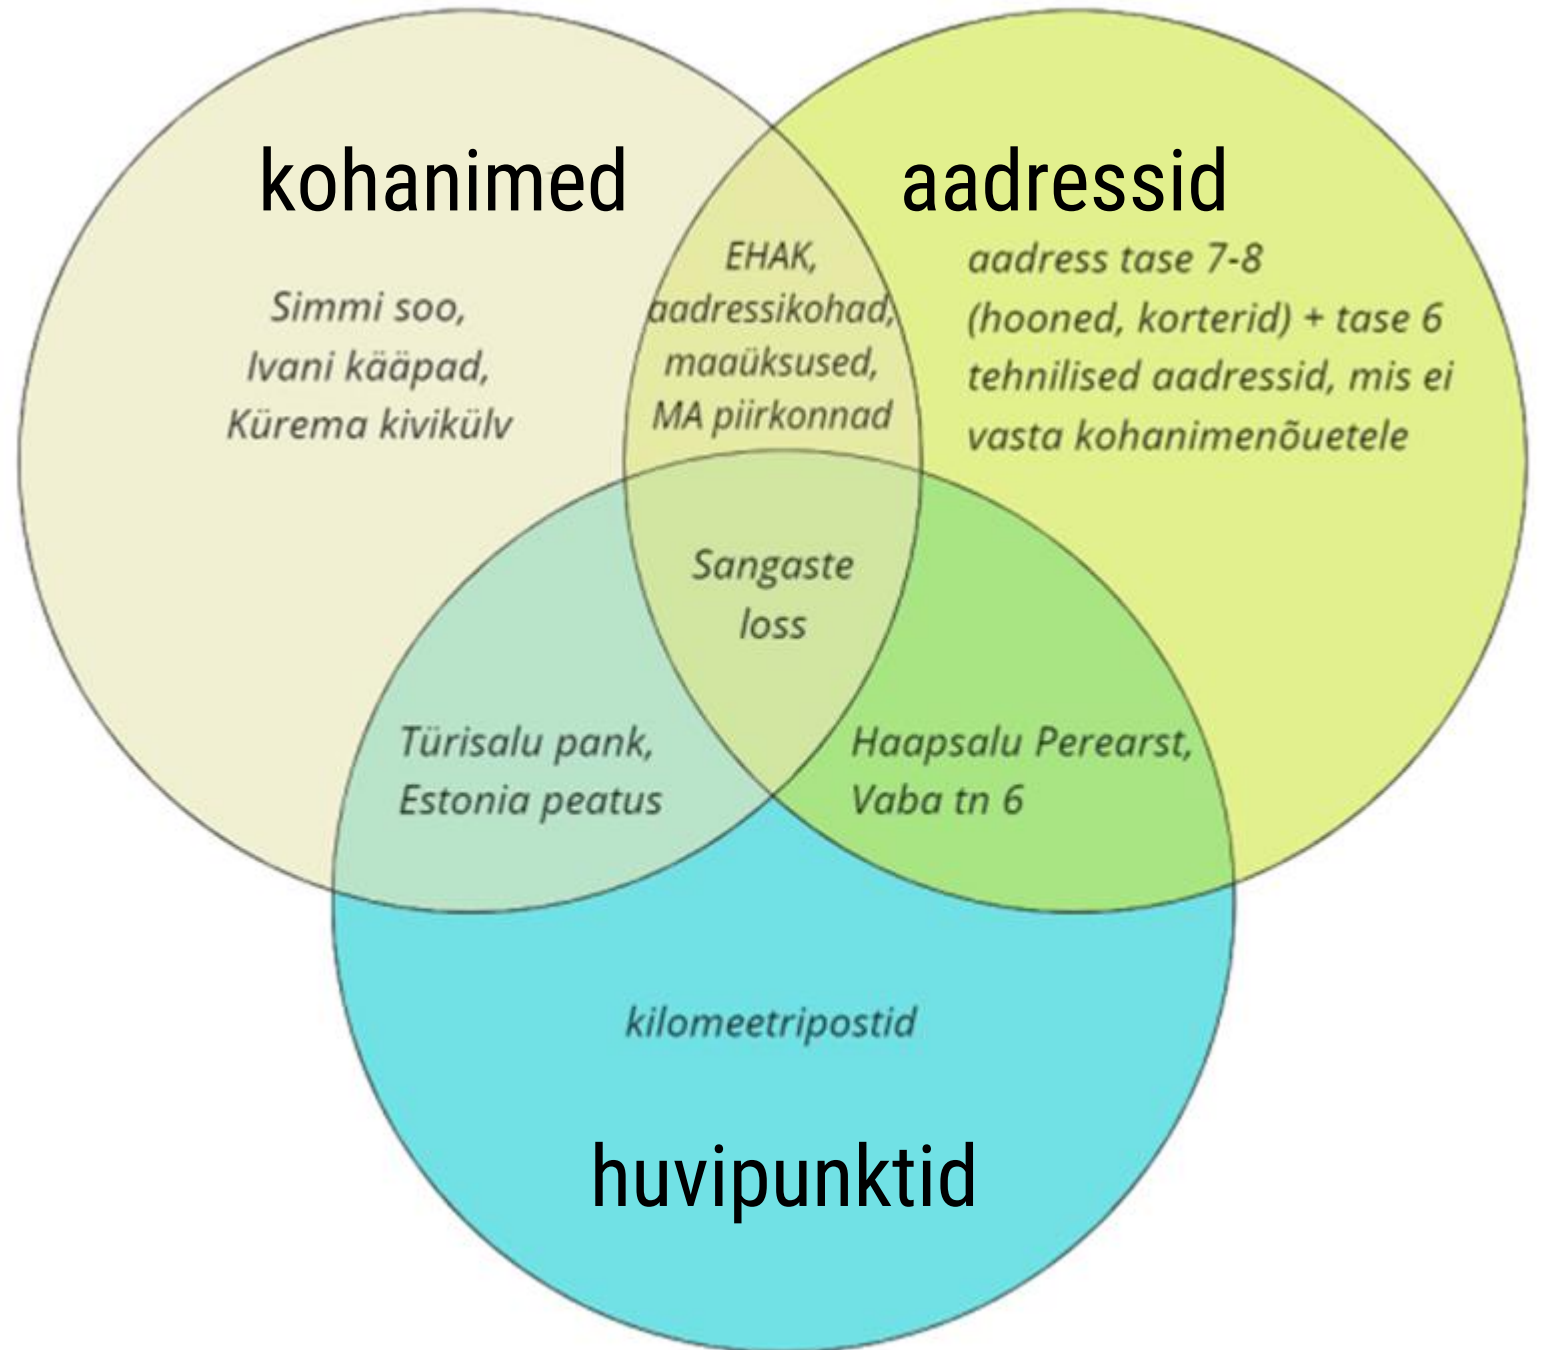

Objekt

looduslik
inimtekkeline
riigihaldus
haridus
tervis
vaba aeg
teenused
transport
keskkond